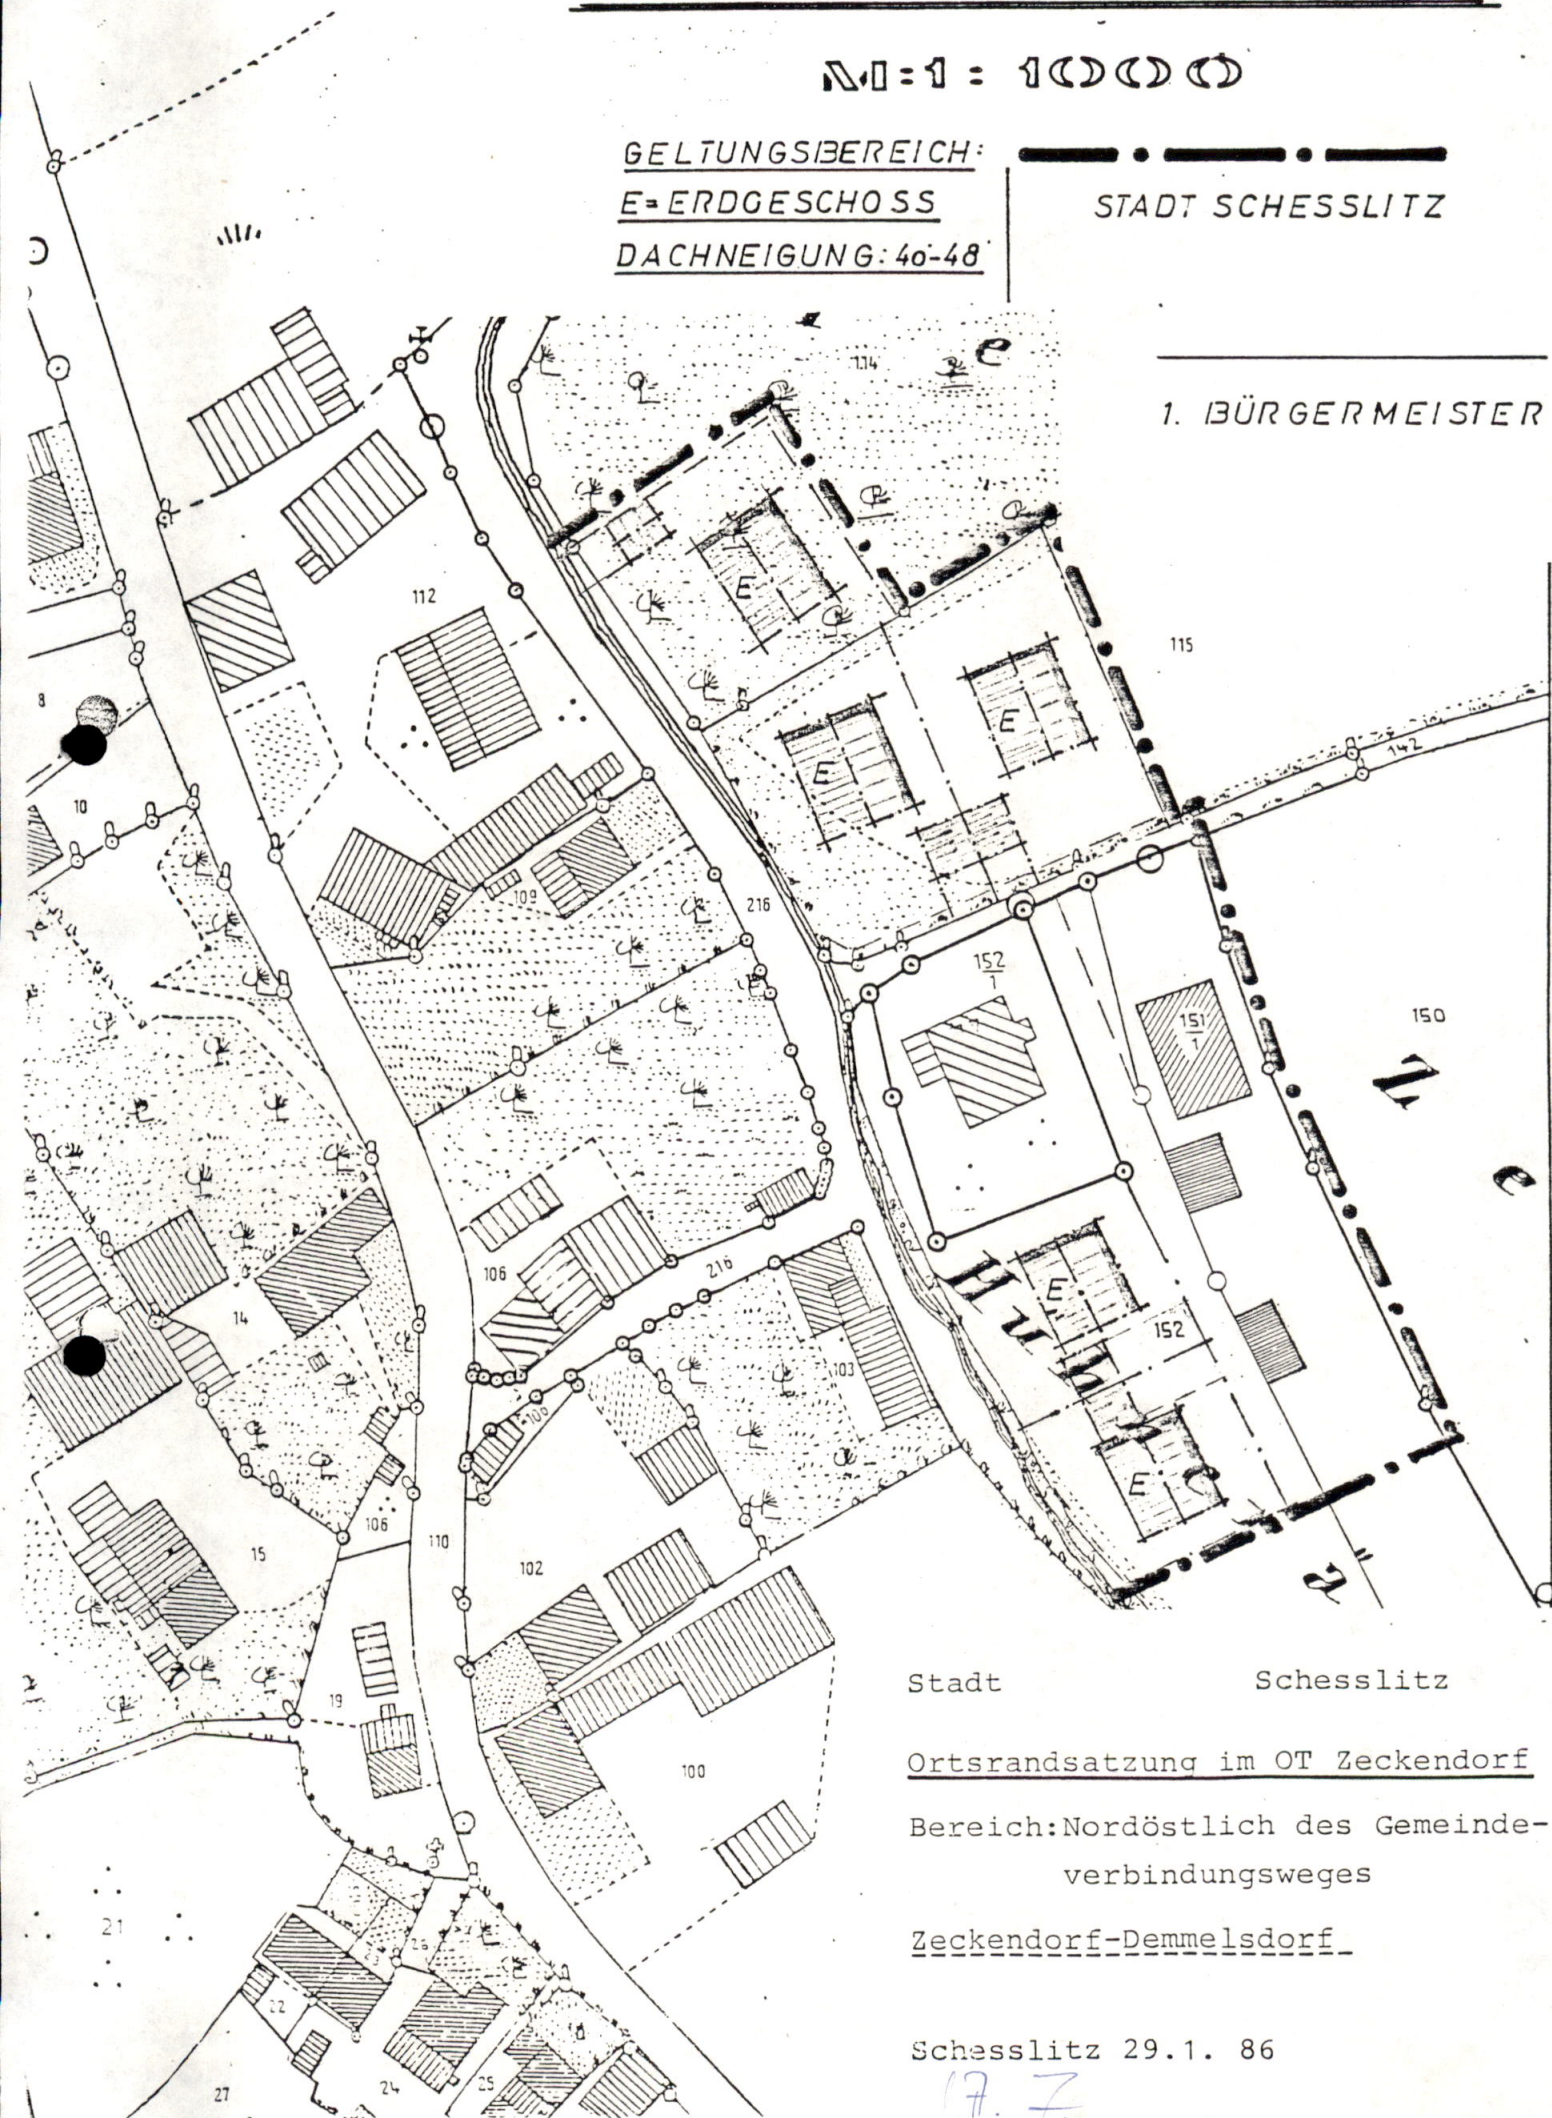

ORTSRANDSATZUNG

M:1:10000

GELTUNGSBEREICH:

E=ERDGESCHOSS

DACHNEIGUNG: 40-48'

STADT SCHESSLITZ

1. BÜRGERMEISTER

Stadt Schesslitz

Ortsrandsatzung im OT Zeckendorf

Bereich: Nordöstlich des Gemeinde-
verbindungsweges

Zeckendorf-Demmelsdorf

Schesslitz 29.1. 86

17. Fey