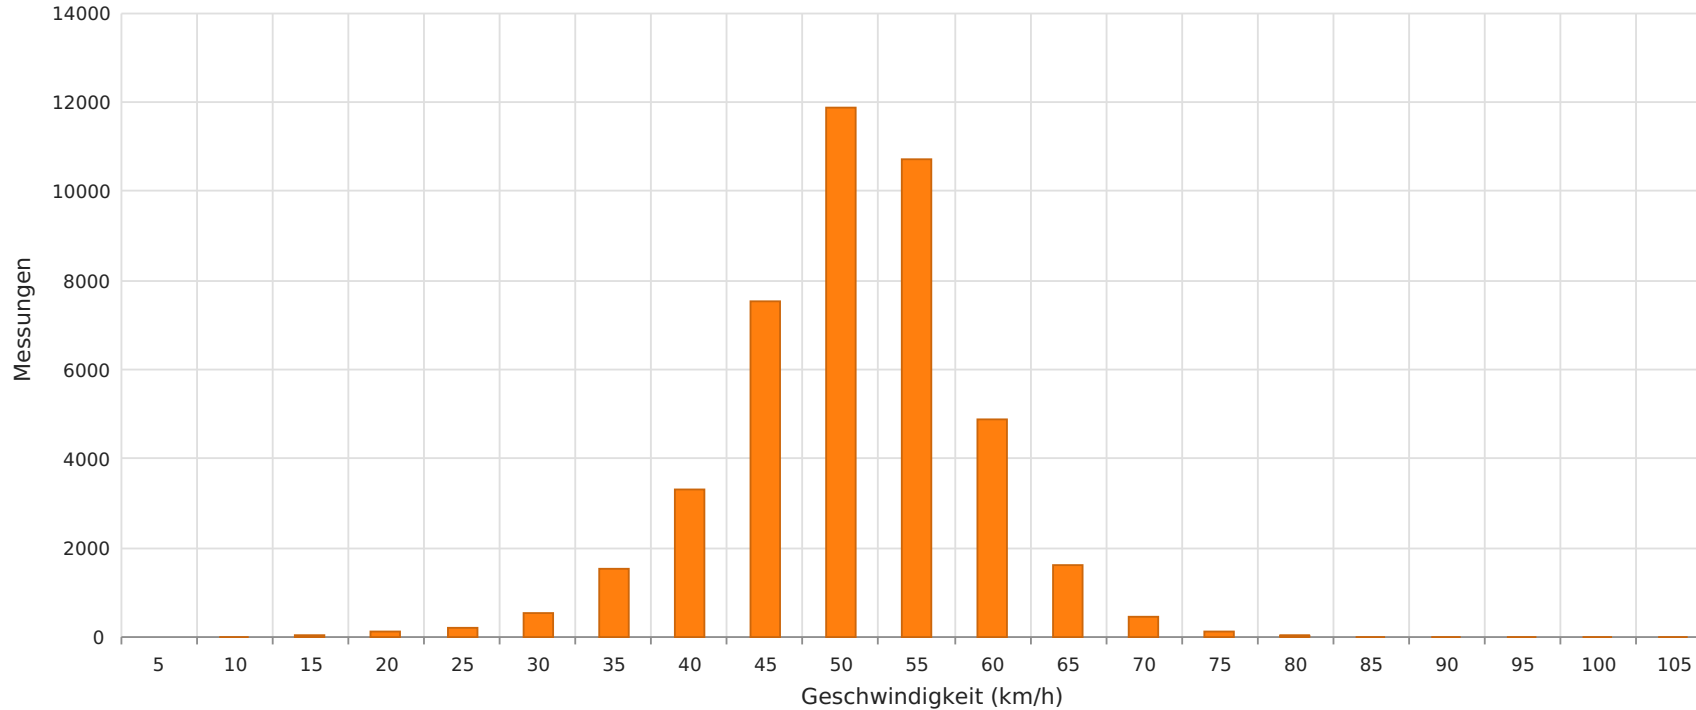

Verkehrssituation in Schesslitz

**Zeckendorfer Straße, stadteinwärts, 50 km/h Beschränkung
Anzahl der Messwerte vs. Geschwindigkeit**

Statistik

Sonntag, 7. Mai 2023, 00:00 Uhr bis Samstag, 17. Juni 2023, 23:59 Uhr

Messungen	43023
Durchschnittsgeschwindigkeit	Vd 49 km/h
85% der Fahrzeuge fahren langsamer oder maximal	V85 56 km/h
Maximalgeschwindigkeit	Vmax 105 km/h