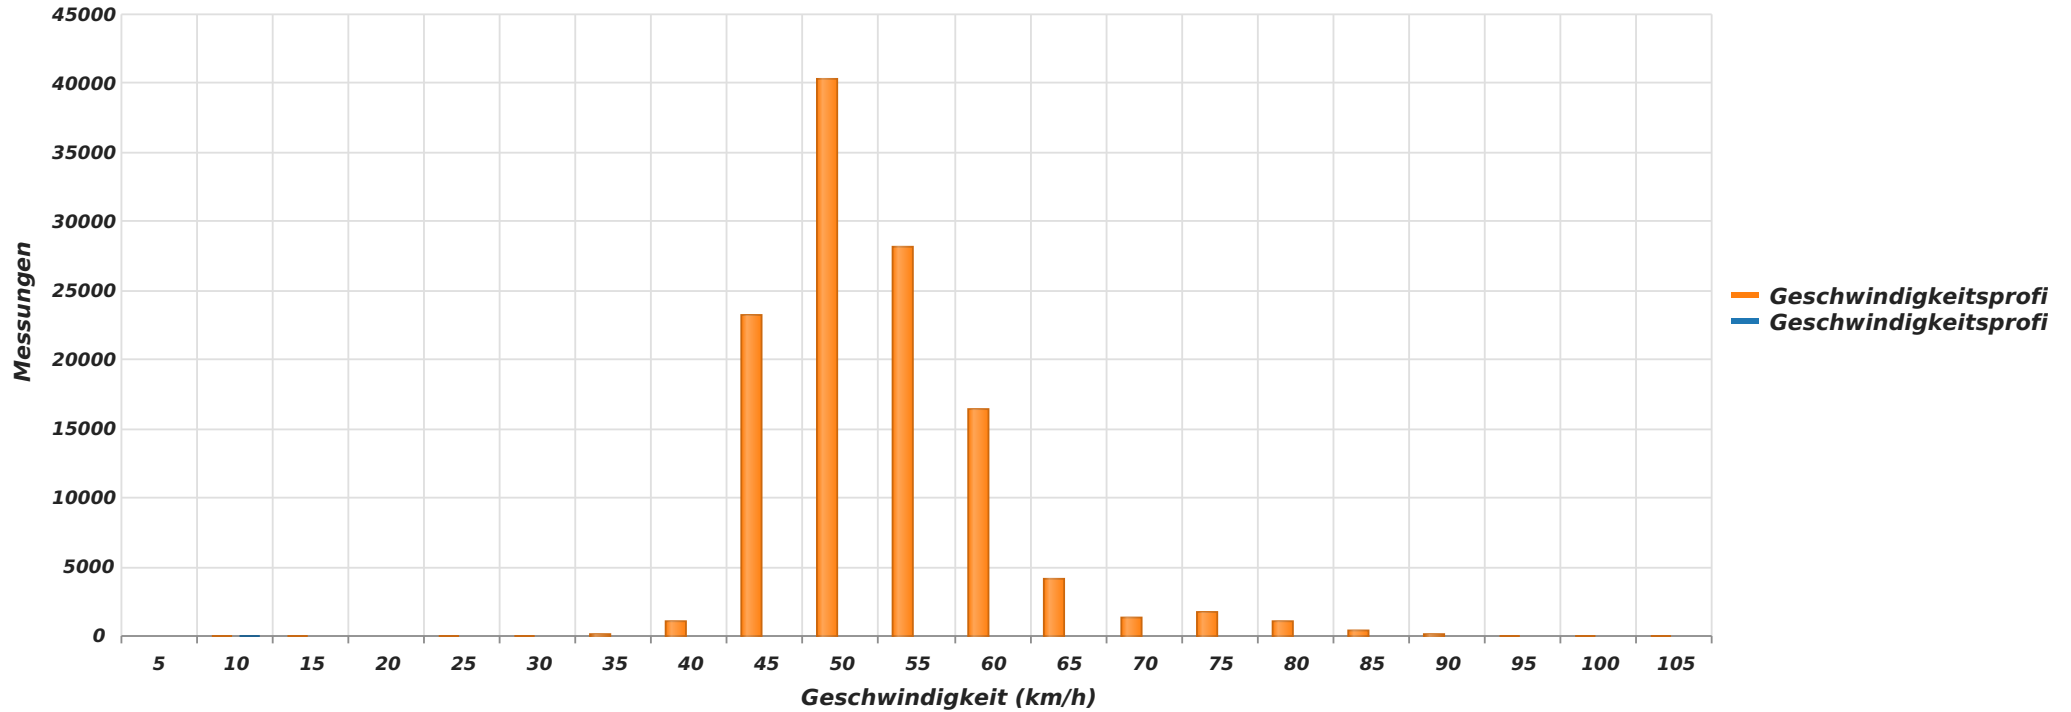

**Zapfendorfer Str, Fahrtrichtung Scheßlitz, 50 km/h Beschränkung
Anzahl der Messwerte vs. Geschwindigkeit**

Statistik

Freitag, 16. August 2019, 10:41 Uhr bis Mittwoch, 9. Oktober 2019, 07:56 Uhr

Messungen	118290
Durchschnittsgeschwindigkeit	Va 51 km/h
85% der Fahrzeuge fahren langsamer oder maximal	V85 57 km/h
Maximalgeschwindigkeit	Vmax 105 km/h