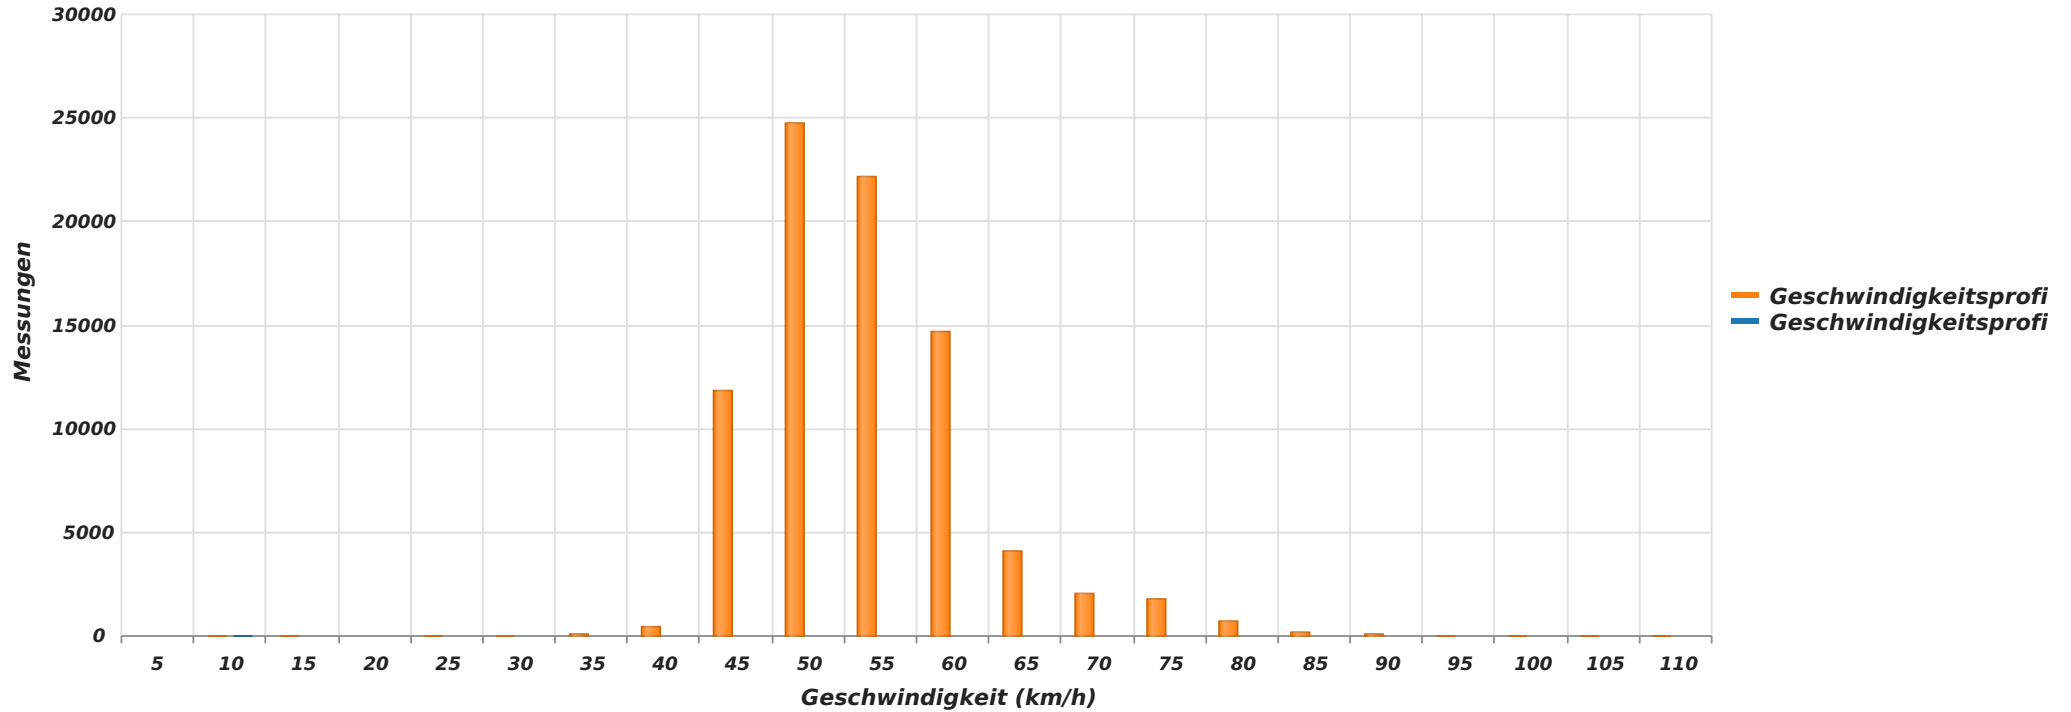

**Zapfendorfer Str, Fahrtrichtung Zapfendorf, 50 km/h Beschränkung
Anzahl der Messwerte vs. Geschwindigkeit**

Statistik

Freitag, 16. August 2019, 10:21 Uhr bis Mittwoch, 9. Oktober 2019, 07:51 Uhr

| | |
|--|----------------------|
| Messungen | 82905 |
| Durchschnittsgeschwindigkeit | Va 52 km/h |
| 85% der Fahrzeuge fahren langsamer oder maximal | V85 59 km/h |
| Maximalgeschwindigkeit | Vmax 108 km/h |