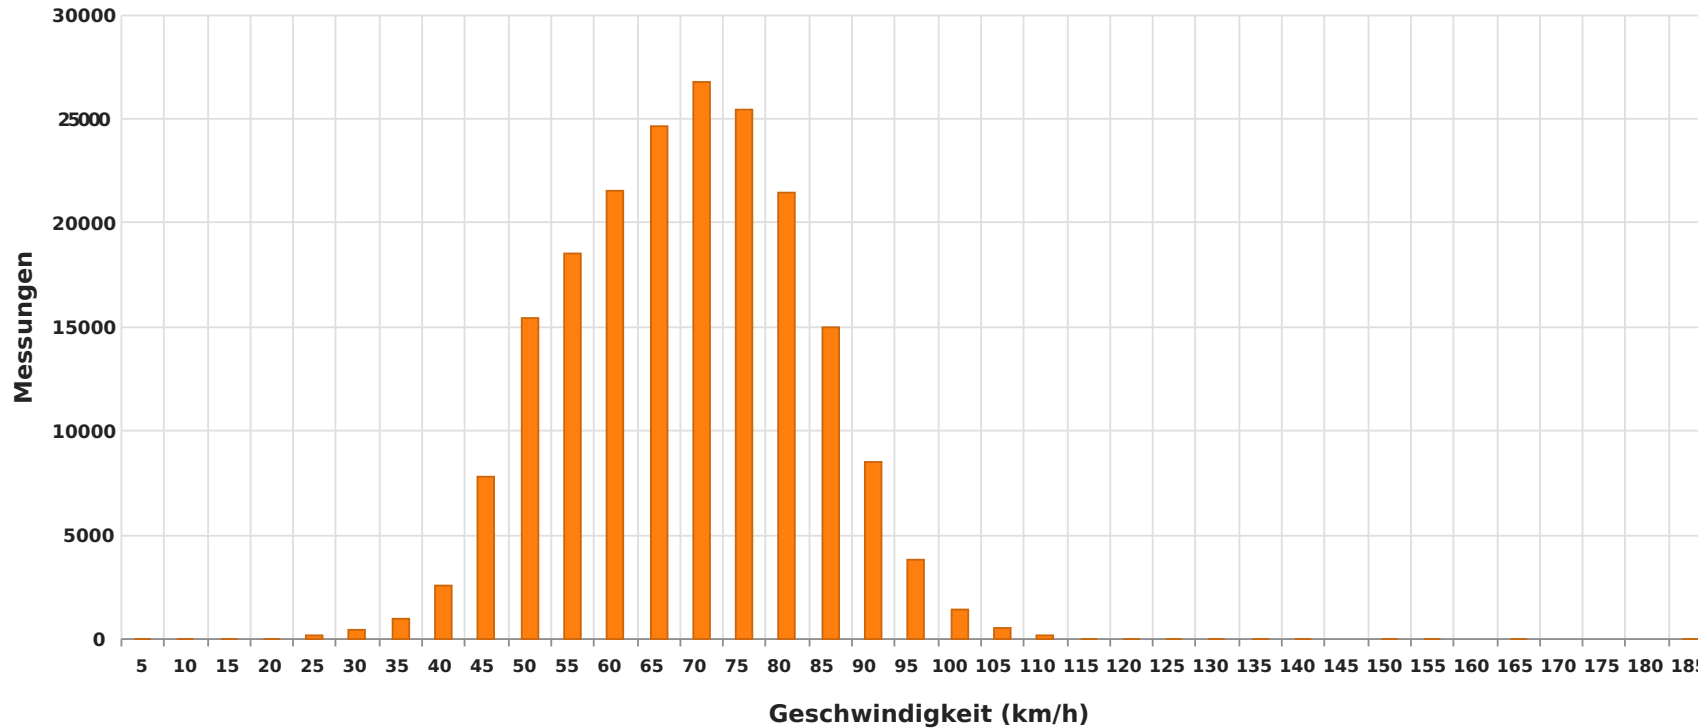

Eine Information der **Ortsverkehrswacht Scheßlitz** zur Verkehrssituation in **Straßgiech**

**Drosendorfer Straße, Fahrtrichtung Bamberg, 50 km/h Beschränkung
Anzahl der Messwerte vs. Geschwindigkeit**

Statistik

Freitag, 6. Januar 2023, 00:00 Uhr bis Donnerstag, 23. März 2023, 23:59 Uhr

Messungen	195141	19514 / Woche
Durchschnittsgeschwindigkeit	Vd 66 km/h	
85% der Fahrzeuge fahren langsamer oder maximal	V85 81 km/h	86 % Überschreitungen
Maximalgeschwindigkeit	Vmax 182 km/h	

Messabweichung: ca. 3 %