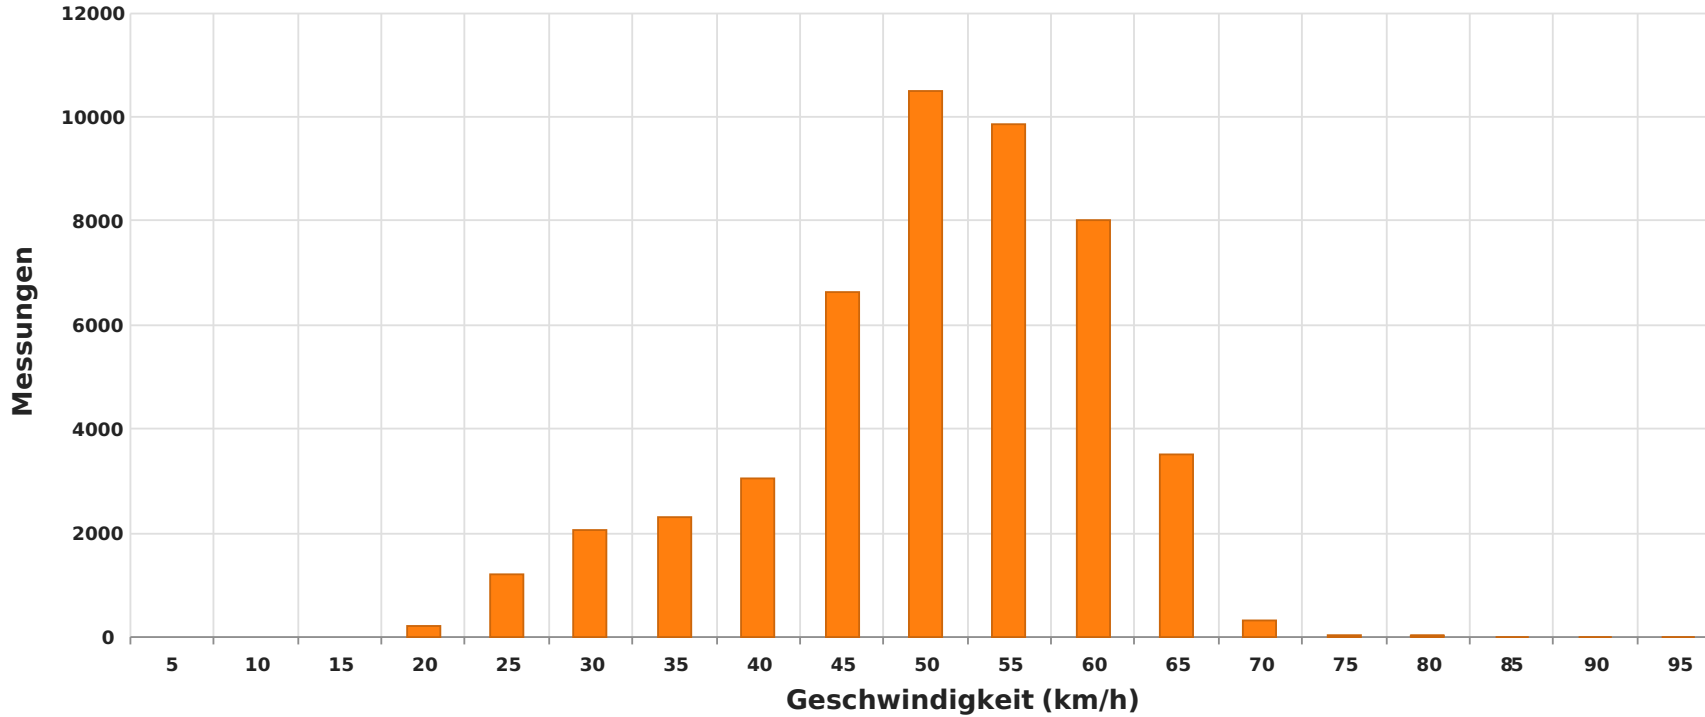

Eine Information der **Ortsverkehrswacht Scheßlitz** zur Verkehrssituation in **Starkenschwind**

St.-schwind Nord Giecher Straße, Fahrtrichtung Wiesengiech, 50 km/h Beschränkung
Anzahl der Messwerte vs. Geschwindigkeit

Statistik

Mittwoch, 7. Dezember 2022, 00:00 Uhr bis Dienstag, 3. Januar 2023, 23:59 Uhr

Messungen	47740	11.185 / Woche
Durchschnittsgeschwindigkeit	Vd 48 km/h	
85% der Fahrzeuge fahren langsamer oder maximal	V85 58 km/h	46 % Überschreitungen
Maximalgeschwindigkeit	Vmax 91 km/h	

Messabweichung: ca. 3 %