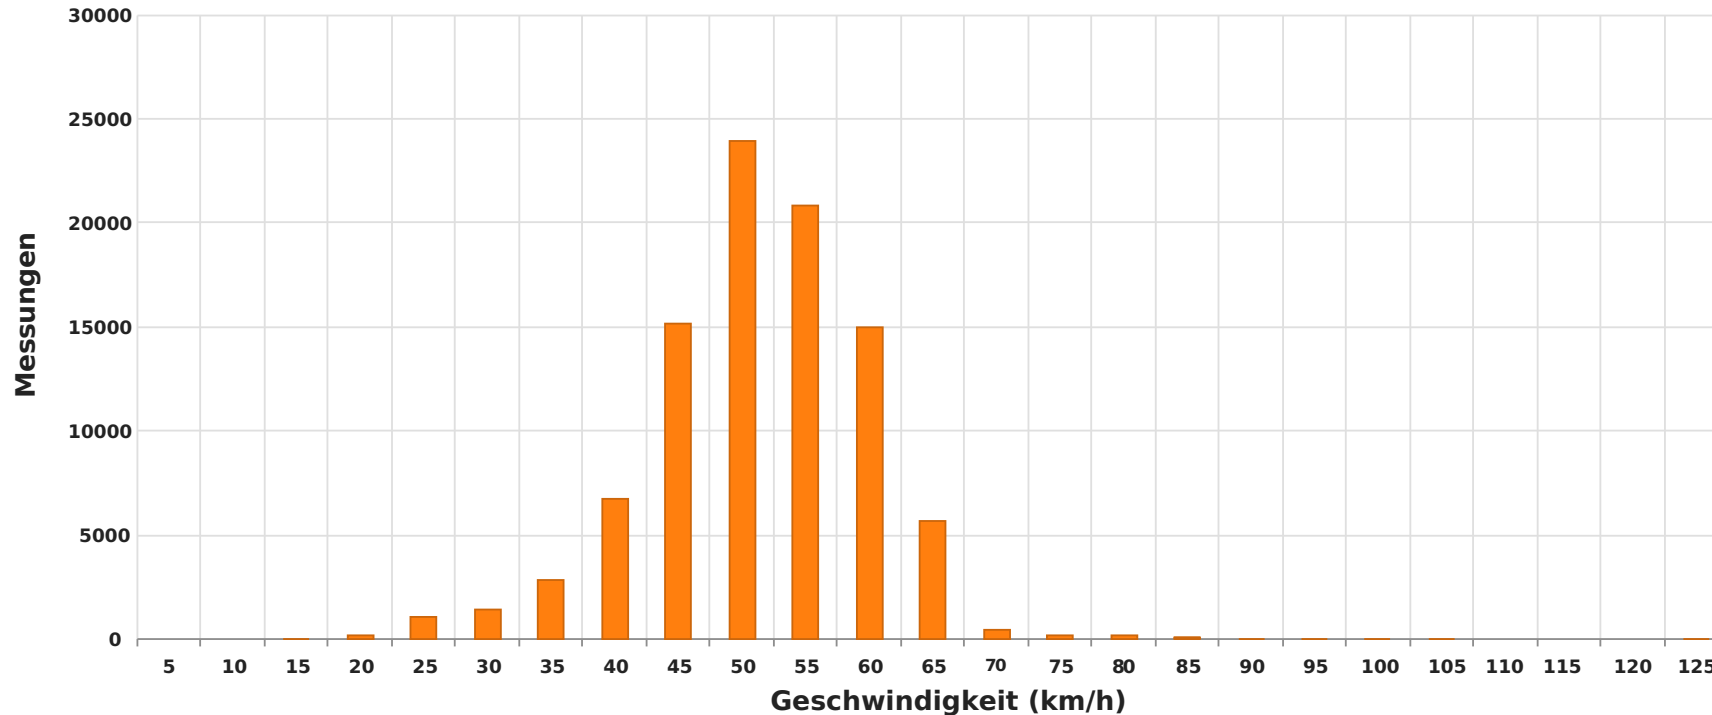

Eine Information der **Ortsverkehrswacht** zur Verkehrssituation in **Schweisdorf**

Schweisdorf-Süd Kleukheimer Straße, Fahrtrichtung Ortsmitte, 50 km/h Beschränkung
Anzahl der Messwerte vs. Geschwindigkeit

Statistik

Mittwoch, 7. Dezember 2022, 00:00 Uhr bis Dienstag, 3. Januar 2023, 23:59 Uhr

Messungen	93771	23442 / Woche
Durchschnittsgeschwindigkeit	Vd 49 km/h	
85% der Fahrzeuge fahren langsamer oder maximal	V85 58 km/h	45 % Überschreitungen
Maximalgeschwindigkeit	Vmax 121 km/h	

Messabweichung: ca. 3 %