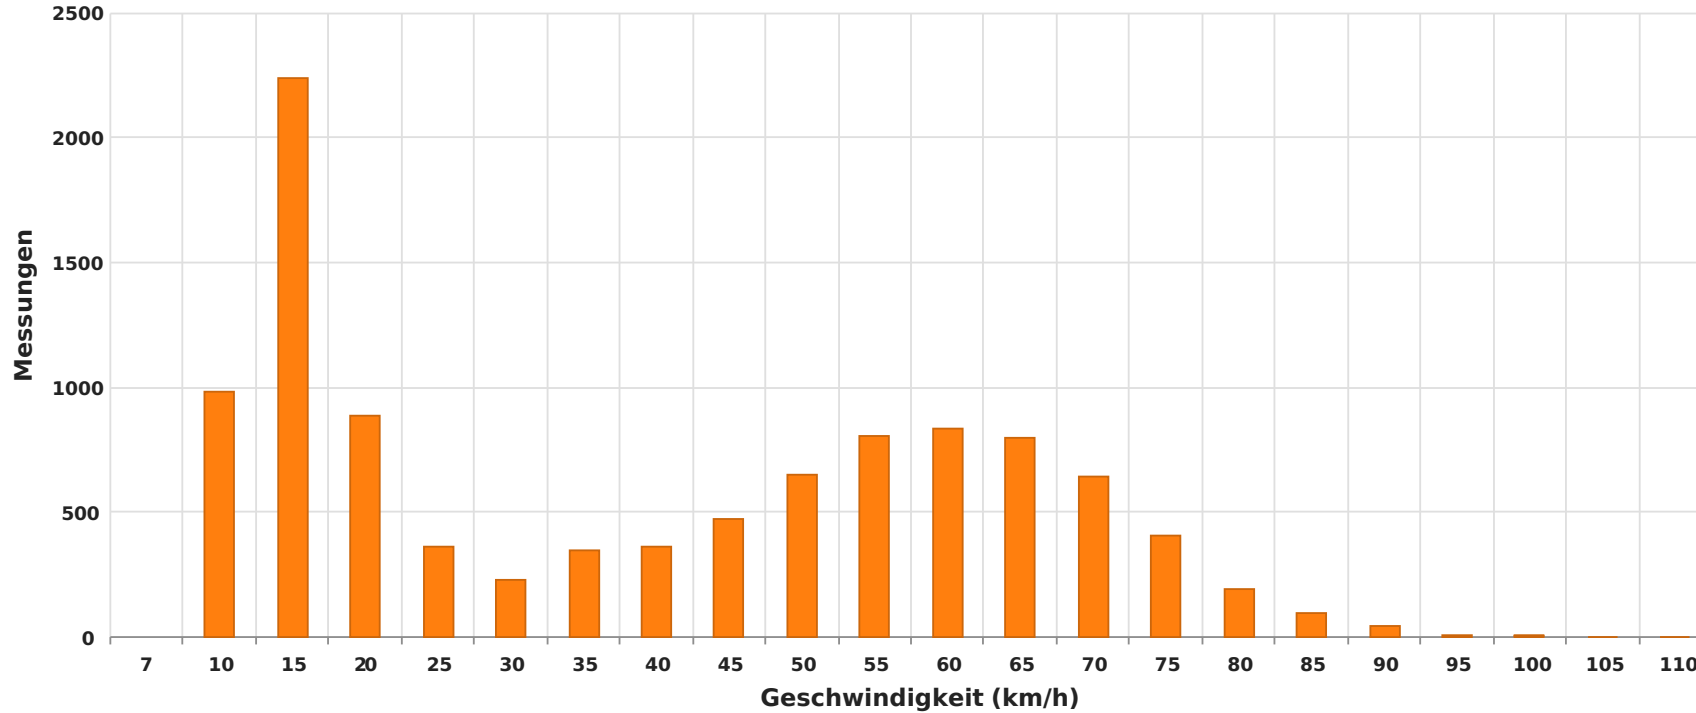

Eine Information der **Ortsverkehrswacht Scheßlitz** zur Verkehrssituation in **Kübelstein**

**Kübelstein, Ortseingang Süd, Fahrtrichtung Ortsmitte, 50 km/h Beschränkung
Anzahl der Messwerte vs. Geschwindigkeit**

Statistik

Mittwoch, 7. Dezember 2022, 00:00 Uhr bis Dienstag, 3. Januar 2023, 23:59 Uhr

Messungen

10370

2074 / Woche

Durchschnittsgeschwindigkeit

Vd 37 km/h

85% der Fahrzeuge fahren langsamer oder maximal

V85 64 km/h

37 % Überschreitungen

Maximalgeschwindigkeit

Vmax 110 km/h

Messabweichung: ca. 3 %