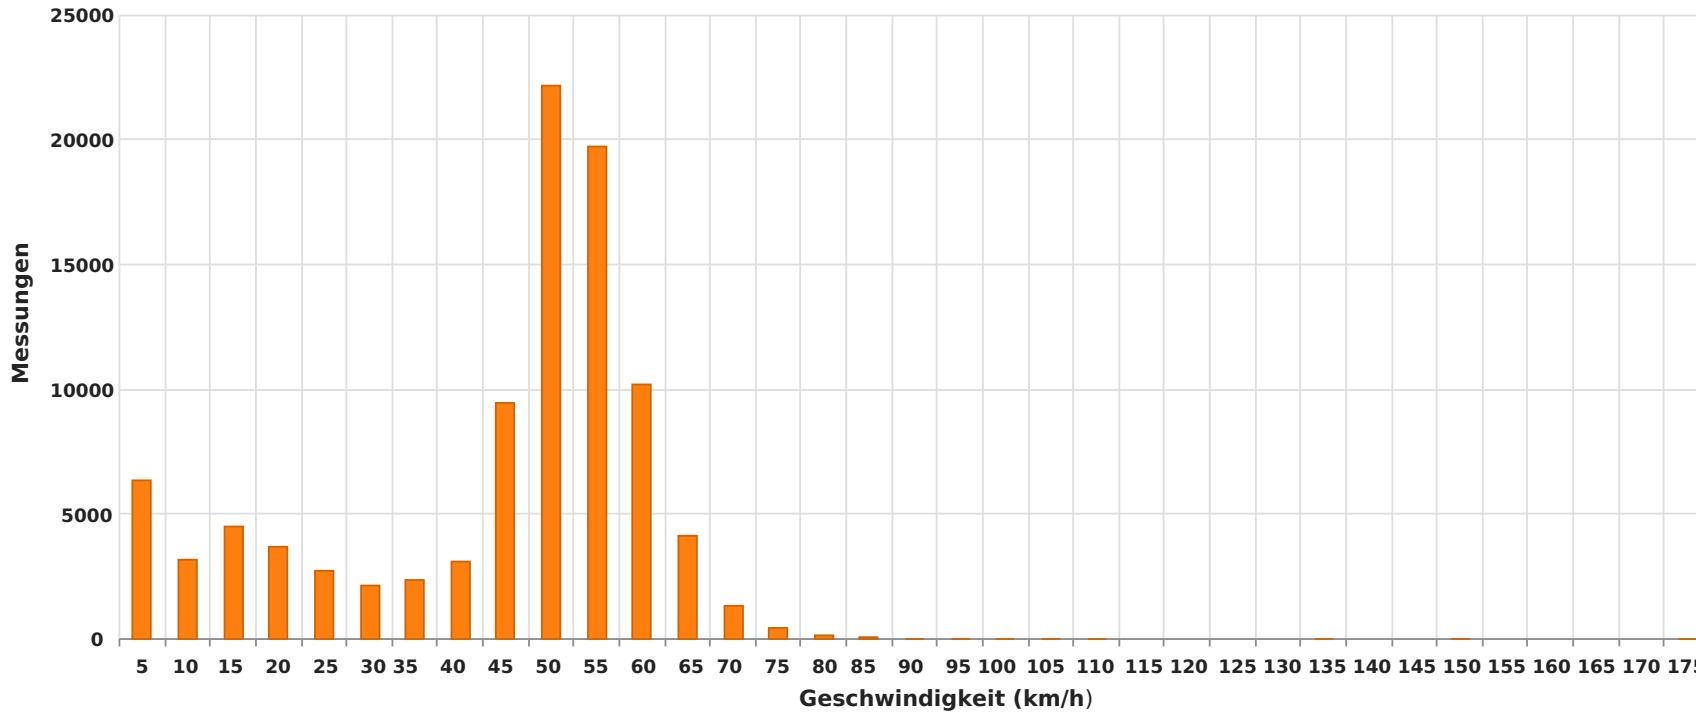

Eine Information der **Ortsverkehrswacht Scheßlitz** zur Verkehrssituation in **Straßgiech**

**Drosendorfer Straße, Fahrtrichtung Scheßlitz, 50 km/h Beschränkung
Anzahl der Messwerte vs. Geschwindigkeit**

Statistik

Montag, 25. Juli 2022, 00:00 Uhr bis Sonntag, 21. August 2022, 23:59 Uhr

Messungen	95717	23930 / Woche
Durchschnittsgeschwindigkeit	Vd 42 km/h	
85% der Fahrzeuge fahren langsamer oder maximal	56 km/h	
Maximalgeschwindigkeit	Vmax 174 km/h !	

38% Überschreitungen

Messabweichung: ca. 3%